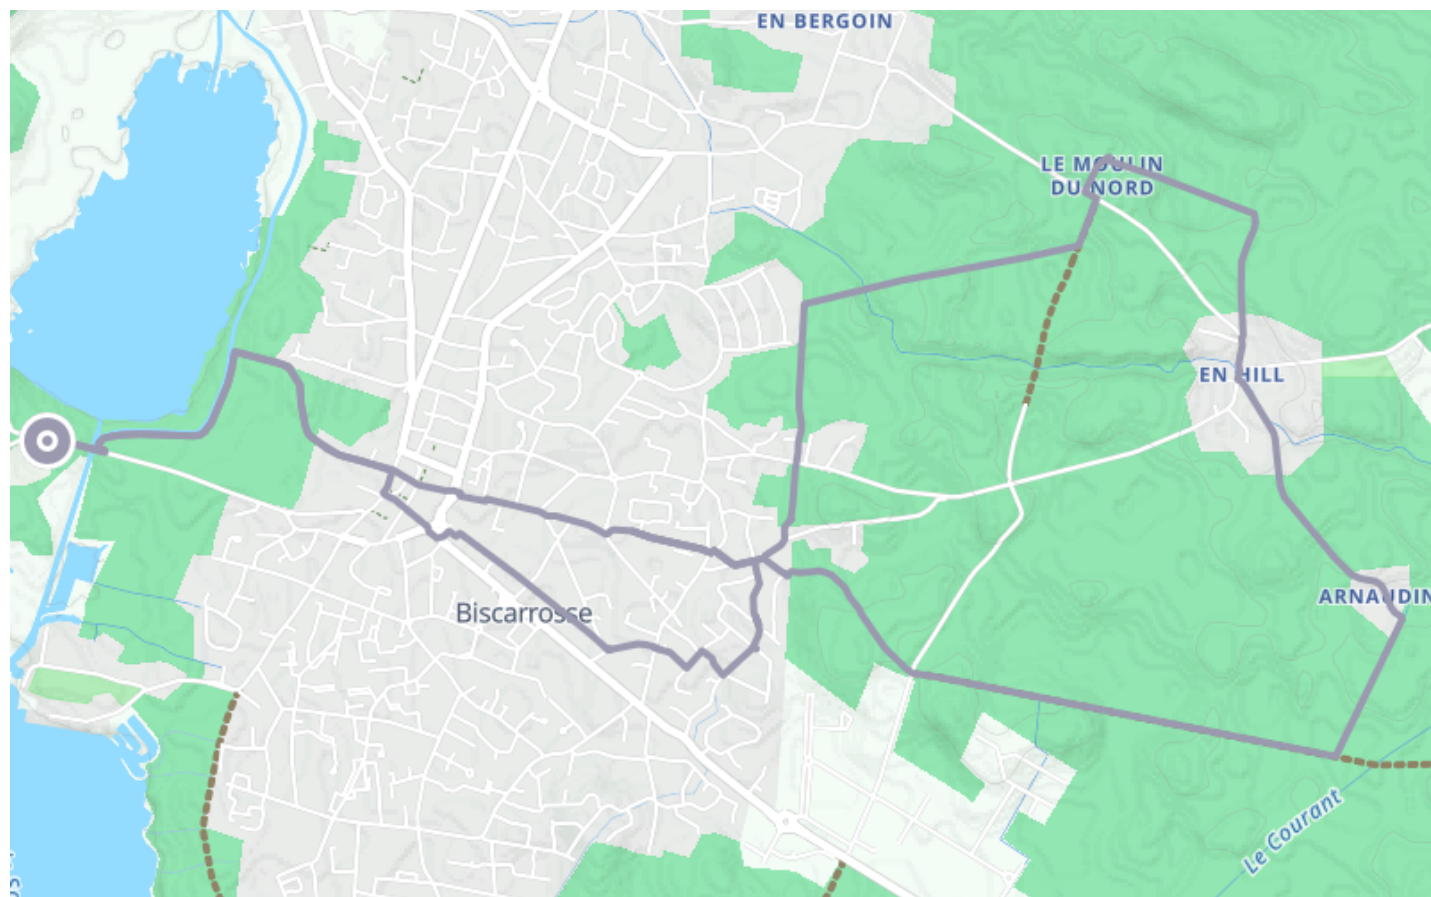

Circuit rando d'Arnaudin

🚶 À pied

🕒 3 h 32 min

↔️ 16.1 km

📍 **Départ** 280 Chemin de Trappe
40600, Biscarrosse

Descriptif

Félix Arnaudin est connu pour avoir étudié les traditions populaires des Landes de Gascogne entre la fin du 19ème et le début du 20ème siècle.

Etape 1

Au départ D7, au parking du cimetière de Trappes, face au lac, partir à droite en longeant la route sur 100 m, puis la traverser pour descendre le long du canal (par l'escalier ou derrière la palissade). Longer le canal jusqu'à la piste cyclable, tourner à droite sur la piste et la suivre jusqu'à la police municipale. Prendre en face rue Jules Ferry puis tout droit au rond-point en direction de la piscine (1).

Etape 3

A droite vers le repère (3) (lieu-dit Moulin du Nord), suivre le tracé jusqu'au quartier d'en Hill (4).

Etape 4

En (4) prendre en face direction le quartier Arnaudin. Au fond du quartier à droite jusqu'à la piste intercommunale n°17 engravée (5).

Etape 5

Tourner à droite jusqu'en (6).

Etape 6

En (6) suivre le tracé jusqu'aux maisons.

Prendre la rue Jules Massenet puis à gauche l'allée des Gravières jusqu'au stop. En face, retour au départ par le même chemin qu'à l'aller.