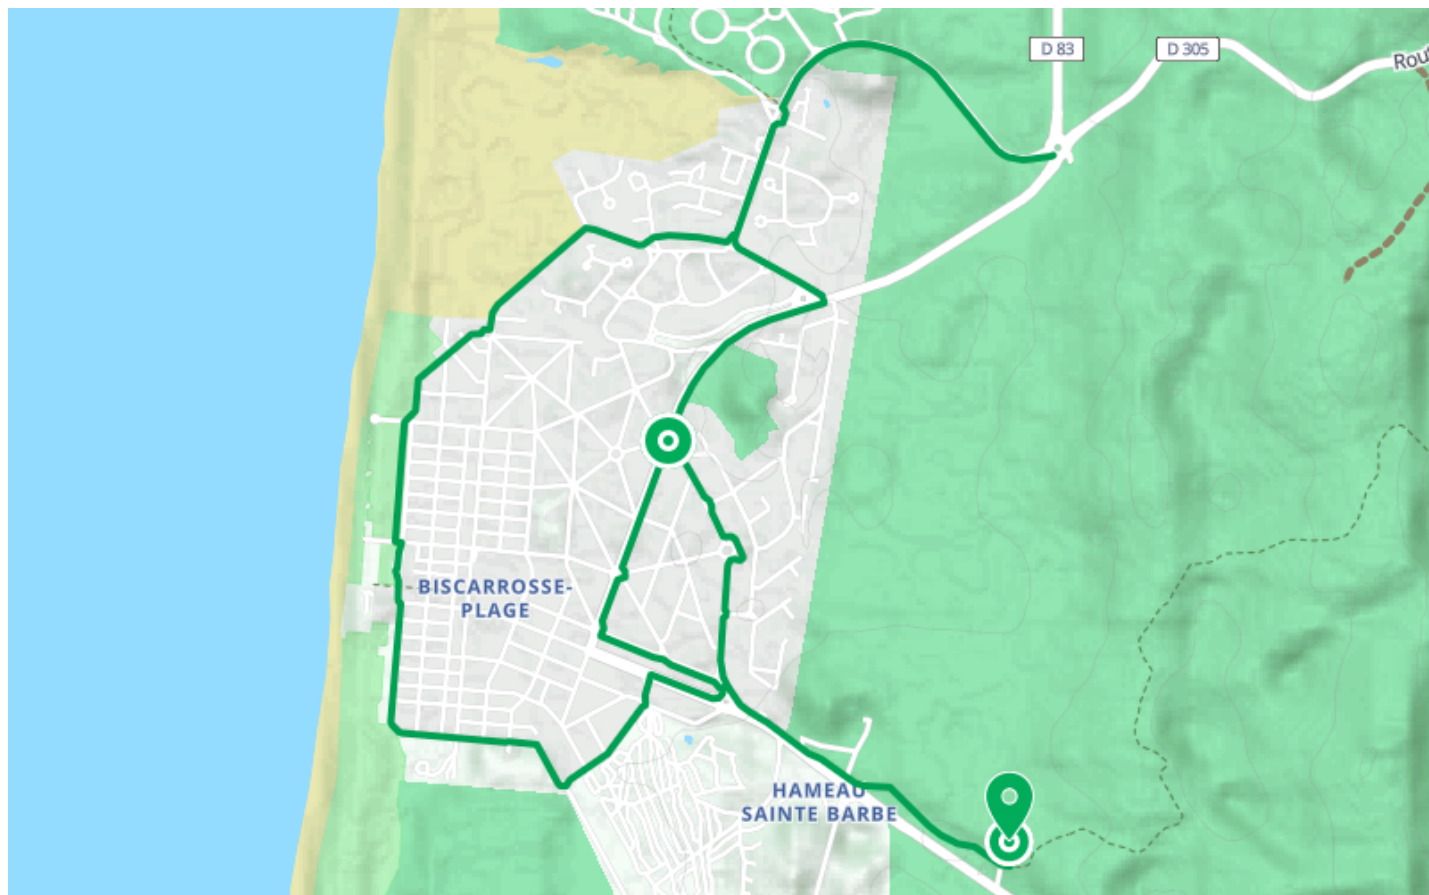

# Le tour de Biscarrosse Plage à vélo

● Très facile

🚲 À vélo

🕒 15 min

↔️ 4.00 km

📍 **Départ** Rue Jean Coustaline  
40600, Biscarrosse

📍 **Arrivée** 1515 Avenue de la Plage  
40600, Biscarrosse

## Descriptif

Laissez votre voiture, et empruntez cette piste cyclable pour vous déplacer dans dans Biscarrosse-plage, pour vous balader, pour faire vos courses, pour aller à la plage ou tout simplement pour aller boire un verre en soirée.

**Office de Tourisme Bisca Grands Lacs**  
55 Place G. Dufau  
<https://www.biscagrandslacs.com>

Retrouvez ce parcours et bien d'autres  
sur l'application mobile **Loopi - balades & GPS**