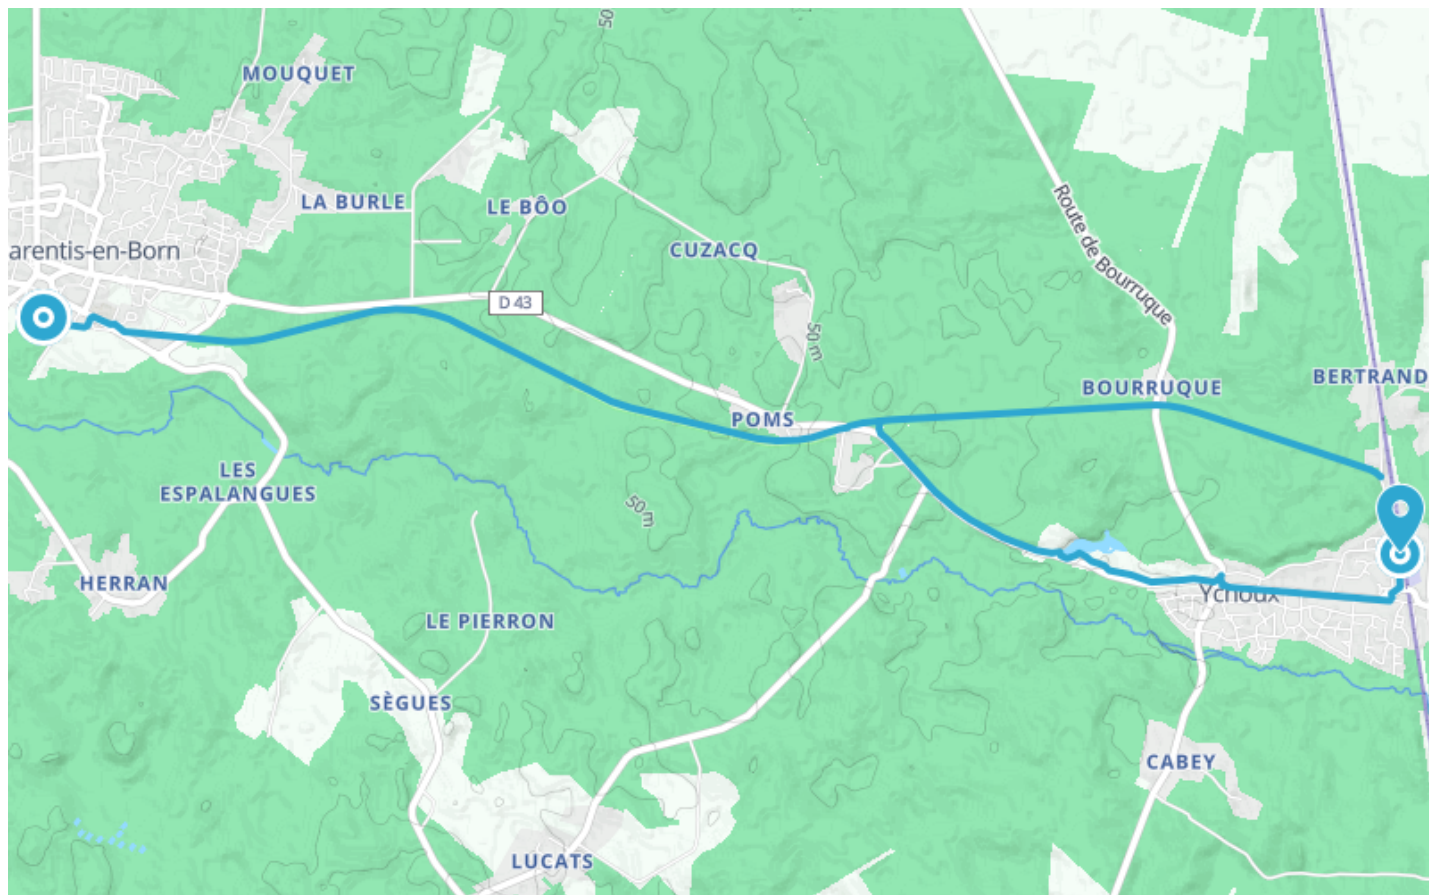

# De Parentis en Born à Ychoux

● Facile

🚲 À vélo

🕒 45 min

↔ 11.0 km

📍 **Départ** 14 Place Jules Ferry  
40160, Parentis-en-Born

📍 **Arrivée** Rue de la Gare  
40160, Ychoux

## Descriptif

Depuis Parentis en Born, la piste cyclable offre un parcours très roulant sur l'emprise d'une ancienne voie ferrée rectiligne, en pleine forêt et permet de rejoindre Ychoux

**Office de Tourisme Bisca Grands Lacs**  
55 Place G. Dufau  
<https://www.biscagrandslacs.com>

Retrouvez ce parcours et bien d'autres

sur l'application mobile Loopi - balades & GPS